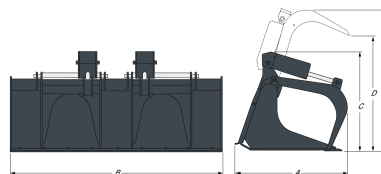

Eigenschaften und Leistungsdaten

Beschreibung	Nummer	Anzahl der Greifer x Zinken	Anzahl an Zinken	Maximale Anzahl an Zinken	Max. Höhe bei angehobenem Greifer (mm)	Backenöffnung bei maximaler Höhe, geöffnet (mm)
Universalschaufel mit Greifer, 91 cm	7135737	1 x 6	-	2x2	770.0	1050.0
Universalschaufel mit Greifer, 122 cm	7140888	1 x 6	-	2x2	770.0	1050.0
Universalschaufel mit Greifer, 158 cm	7168342	2 x 2	-	2x2	840.0	760.0
Universalschaufel mit Greifer, 178 cm	7168340	2 x 2	-	2x2	840.0	760.0
Universalschaufel mit Greifer 188 cm	7168290	2 x 2	-	9	840.0	760.0
Universalschaufel mit Greifer, 203 cm	7168339	2 x 2	-	2x2	903.0	840.0
Universalgabel mit Greifer, 170 cm	7168344	2 x 2	7	13	844.0	770.0
Universalgabel mit Greifer, 200 cm	7166624	2 x 2	8	15	890.0	840.0

Gewichte und Abmessungen

Beschreibung	Nummer	Betriebsgewicht (kg)	Transportgewicht (kg)	Gesamtlänge (A) (mm)	Gesamtbreite (B) (mm)	Gesamthöhe (C) (mm)
Universalschaufel mit Greifer, 91 cm	7135737	165.0	165.0	818.0	914.0	748.0
Universalschaufel mit Greifer, 122 cm	7140888	203.0	203.0	818.0	1219.0	748.0
Universalschaufel mit Greifer, 158 cm	7168342	401.0	401.0	1042.0	1575.0	766.0
Universalschaufel mit Greifer, 178 cm	7168340	418.0	418.0	1042.0	1780.0	766.0
Universalschaufel mit Greifer 188 cm	7168290	435.0	435.0	1042.0	1880.0	766.0
Universalschaufel mit Greifer, 203 cm	7168339	499.0	499.0	1102.0	2032.0	843.0